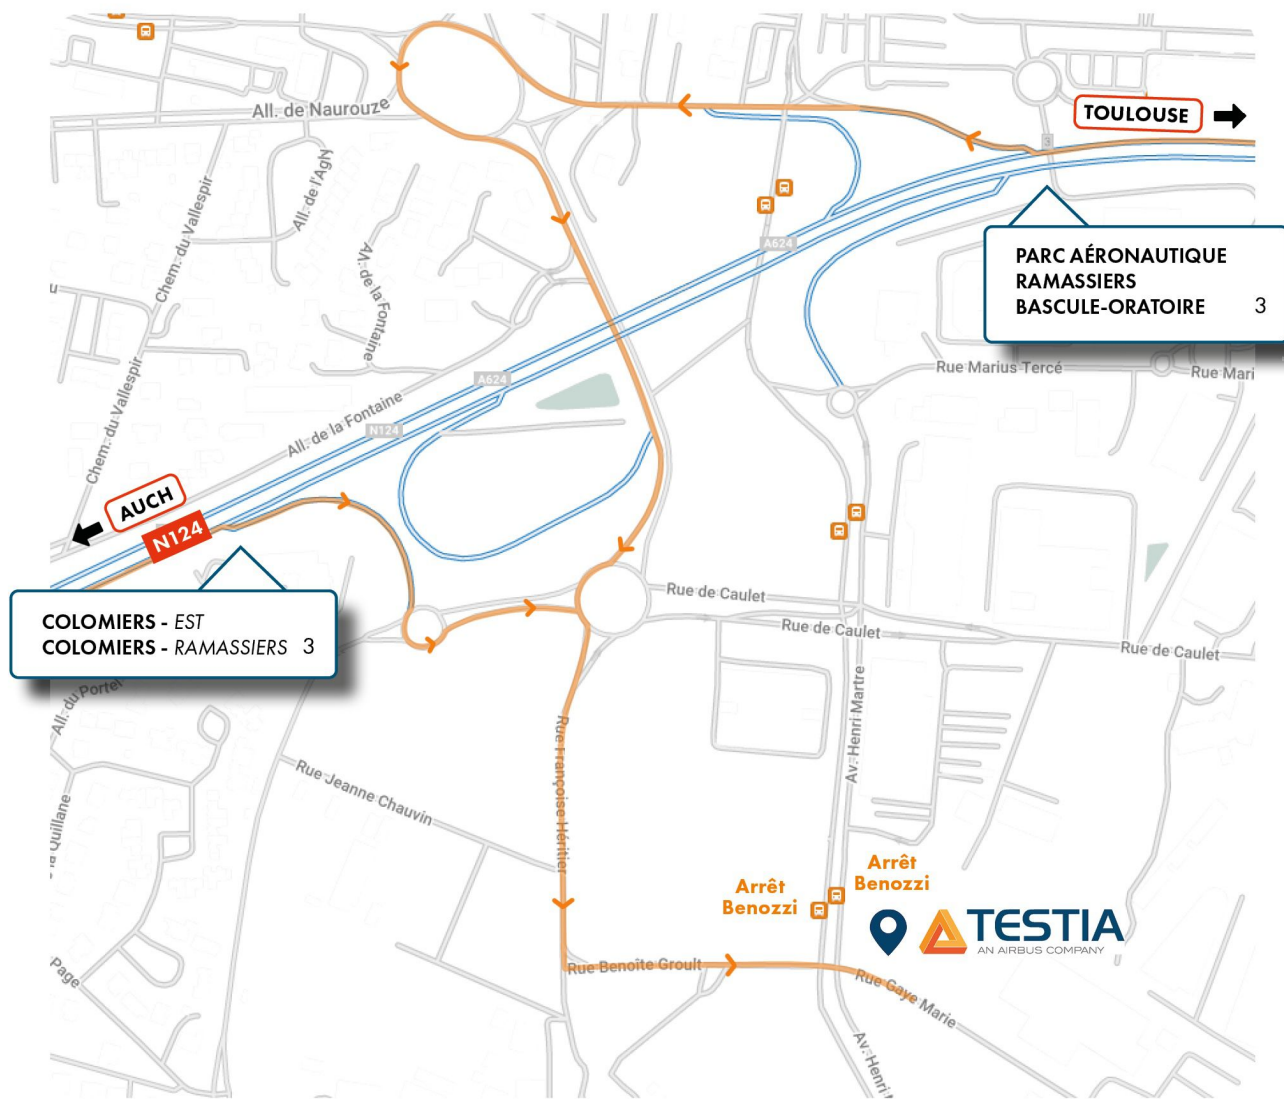

Testia déménagement !

Parc d'activités de St Martin du Touch

1, rue Gaye Marie

31300 Toulouse

+33 5 34 36 12 00

Les accès

EN AVION

Aéroport Toulouse Blagnac

Site : www.ter-sncf.com

EN BUS

Ligne 63 – Arrêt Benozzi

Ligne 25 – Arrêt Benozzi

Site : www.tisseo.fr

EN VOITURE

Arrivée sur Toulouse prendre la direction

Auch/Blagnac pour rejoindre l'A620/E80 ;

Prendre la sortie N°29 pour continuer

sur la N124 dir. Auch ;

Prendre la sortie n°3 pour continuer sur la D82 ;

Au rond-point prendre la 4e sortie, rue Jean Cayre ;

Au rond-point prendre la 2e sortie, rue Françoise Héritier ;

Prendre la prochaine rue à gauche, rue Benoîte Groult ;